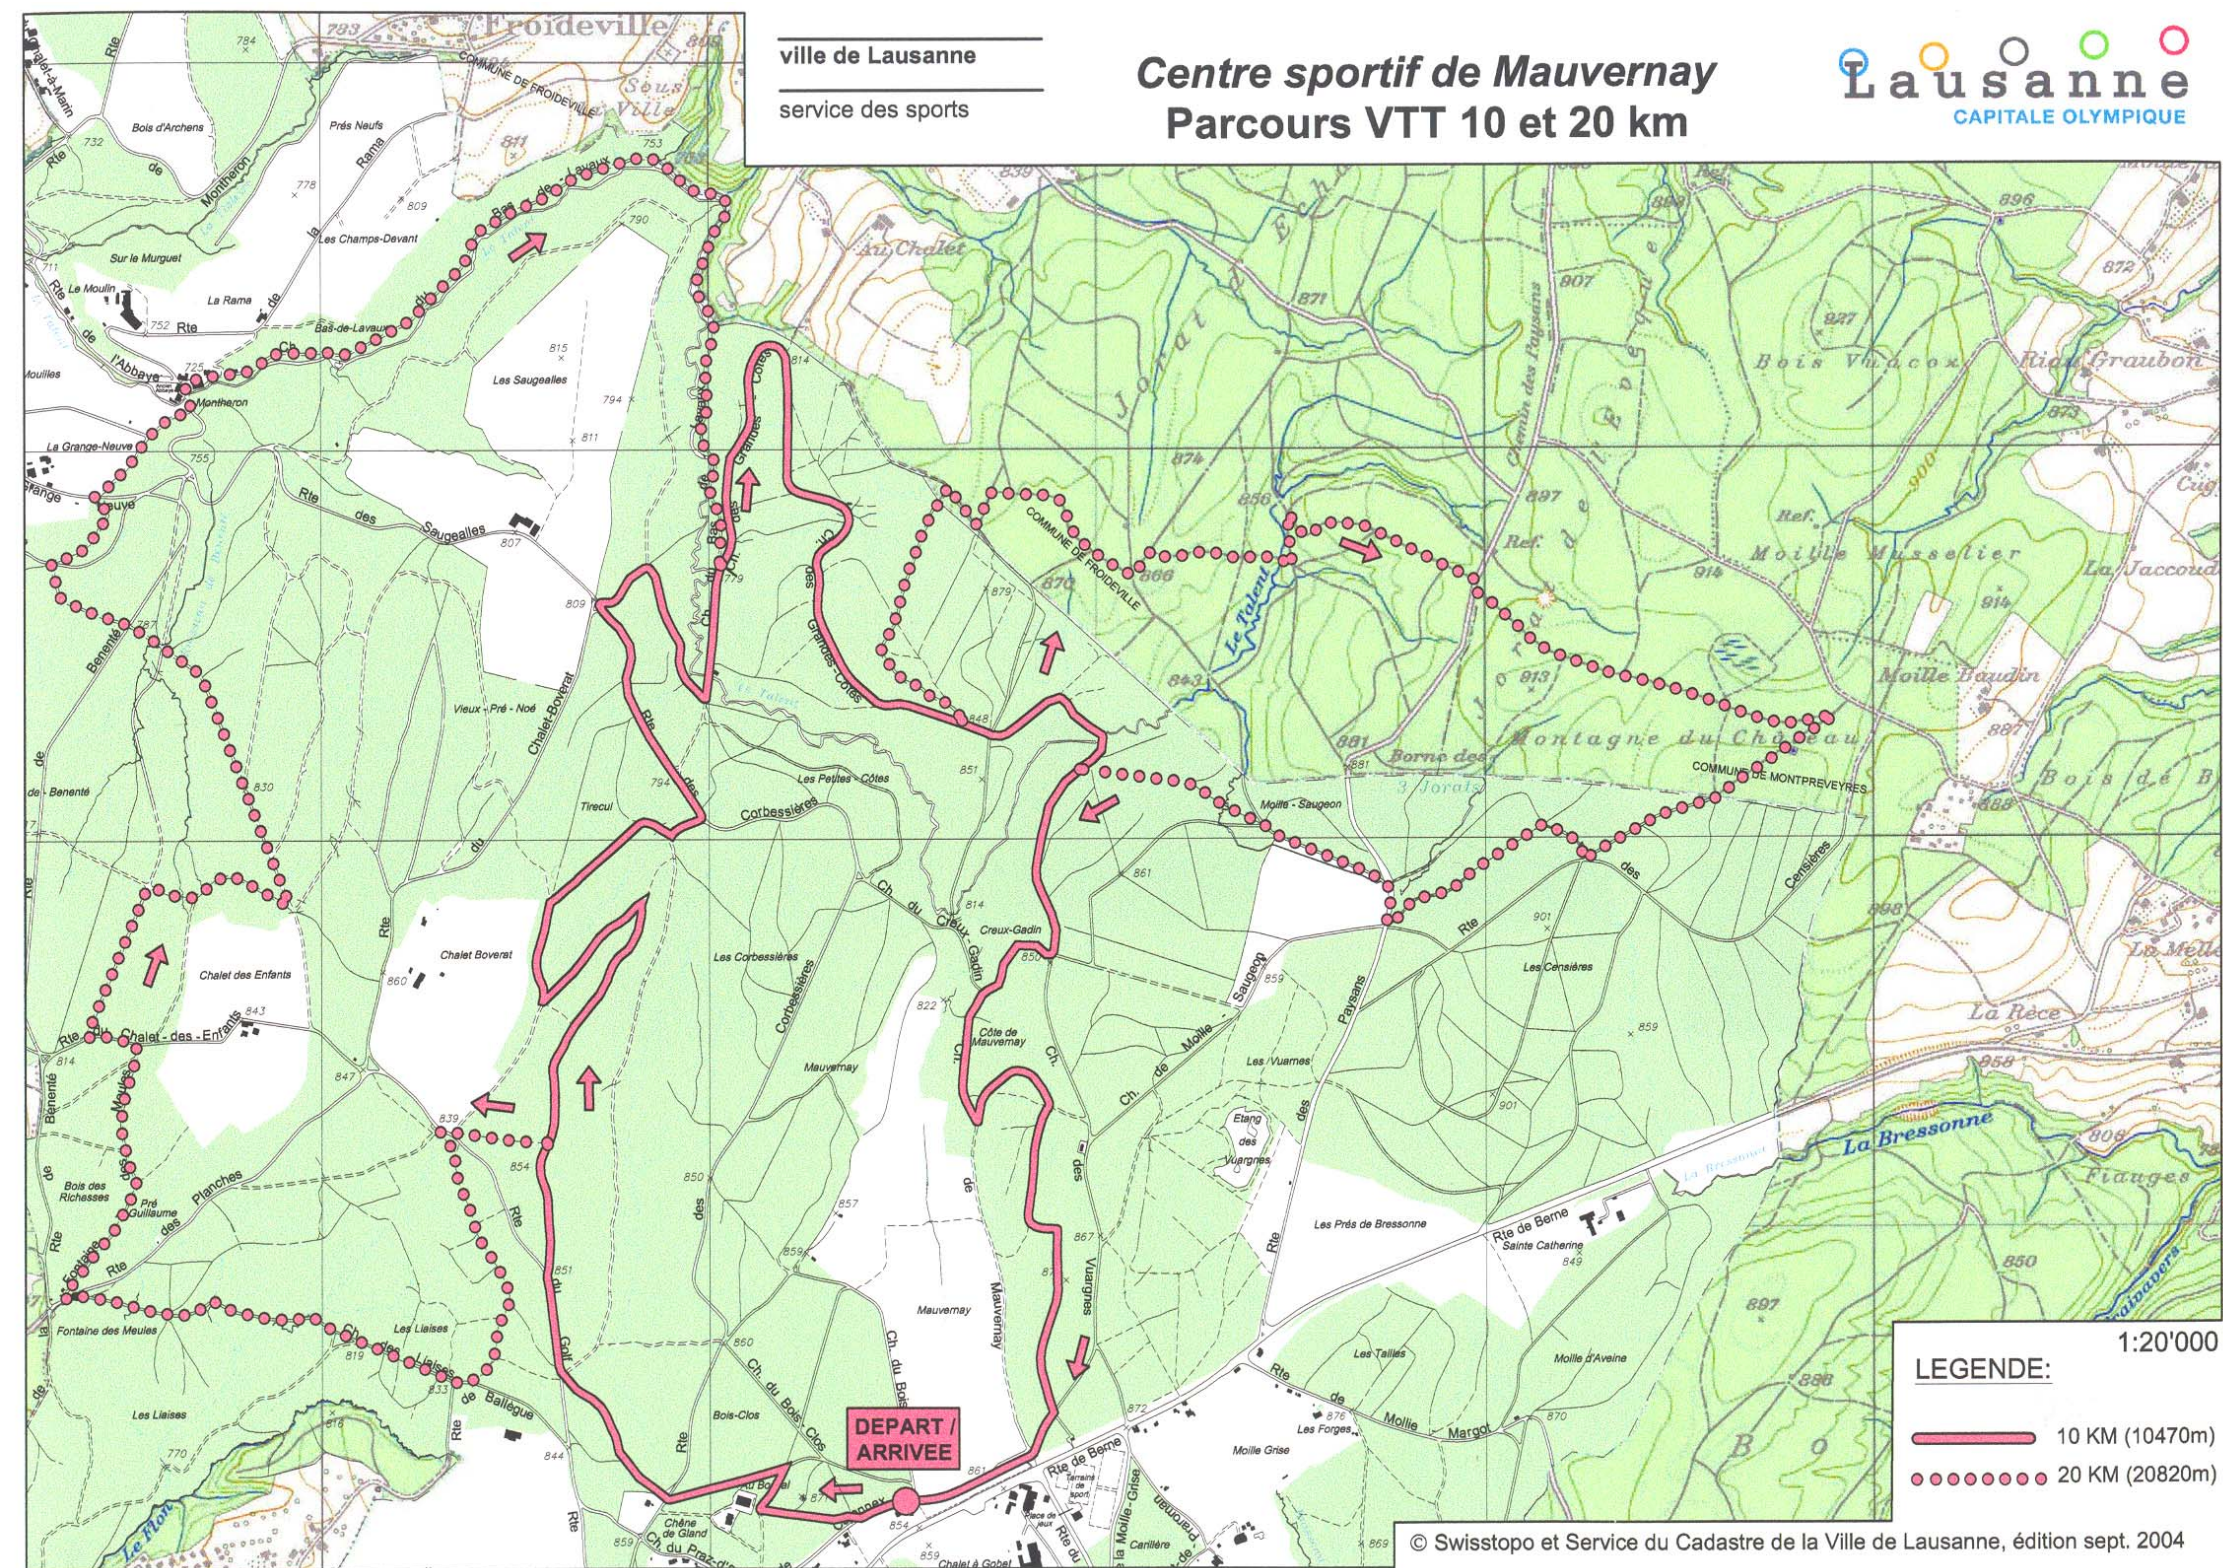

ville de Lausanne

service des sports

# Centre sportif de Mauverney

## Parcours VTT 10 et 20 km

**LEGENDE:** 1:20'000

- 10 KM (10470m)
- 20 KM (20820m)